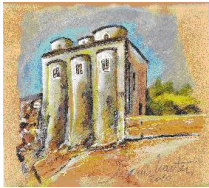

ISTITUTO COMPrensIVO STATALE - "ALESSANDRO AMARELLI"-ROSSANO
Prot. 0006136 del 10/10/2022
VII (Uscita)

chiesa di San Marco
(metà dell'XI secolo)

ISTITUTO COMPrensIVO A.AMARELLI
VIA GRAN SASSO n. 16 - 87064 CORIGLIANO ROSSANO
TEL.0983/512197